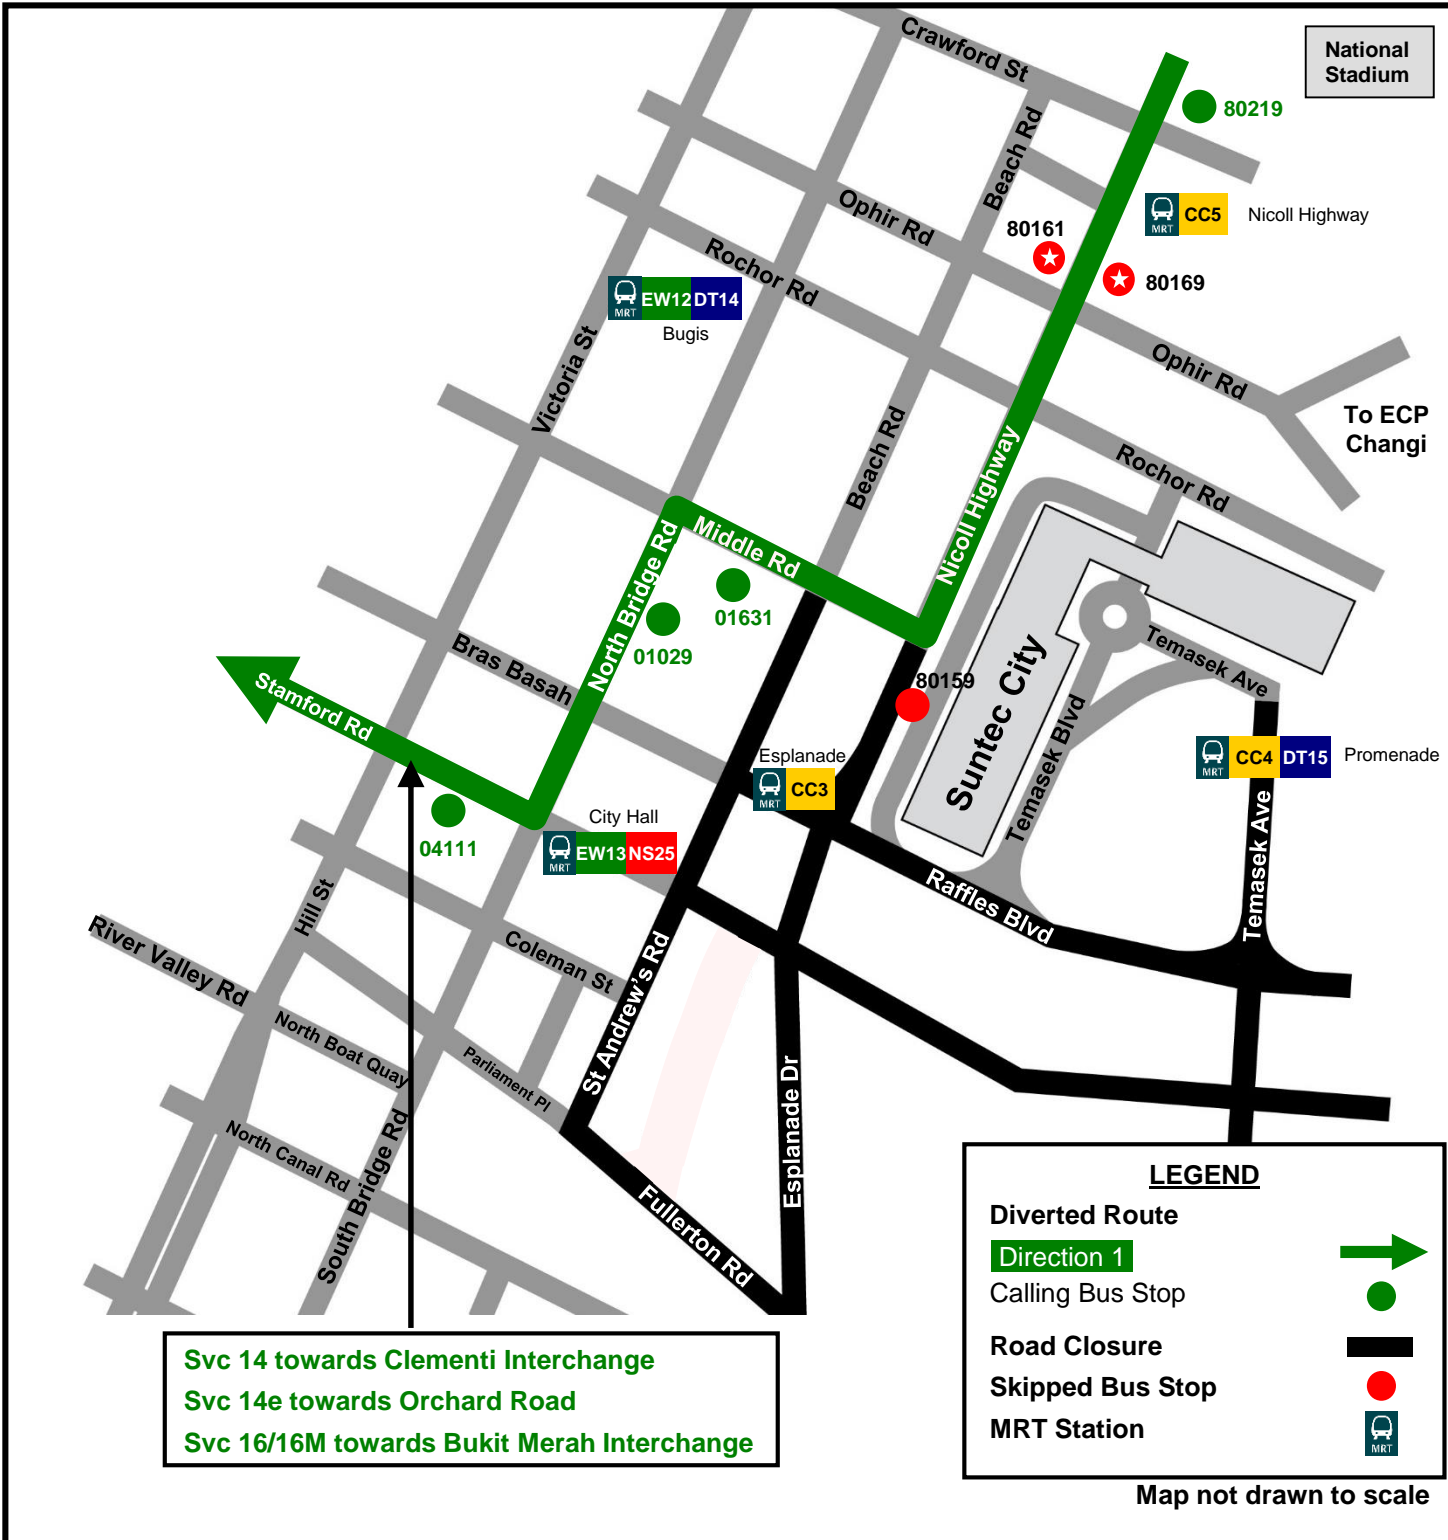

TEMPORARY ROUTE DIVERSION

巴士路线暂时改道 Lencongan Laluan Sementara தற்காலிக மாற்றுப்பாதை

2023 Formula One™ Singapore Grand Prix

14, 14e & 16/16M

Wednesday, 13 September to
Monday, 18 September 2023

Due to road closures for the event, these services will be temporarily diverted, resulting in some bus stops being skipped along their regular routes. They will temporarily call at new bus stops along their diverted routes.

活动期间，由于受道路关闭的影响，这些巴士路线将暂时改道。巴士不会在原本路线的部分巴士站停站，而会在改道路线的新巴士站停站。

Akibat penutupan jalan bagi acara tersebut, perkhidmatan akan dipesongkan buat sementara waktu, menyebabkan bas terpaksa melangkau beberapa perhentian bas di sepanjang laluan sedia ada. Ia akan berhenti di beberapa perhentian bus baru di sepanjang laluan yang dipesongkan.

இந்நிகழ்ச்சிக்காக சாலைகள் மூடப்படுவதால், இந்தச் சேவைகள் தற்காலிகமாகத் திருப்பிவிடப்பட்டு, வழக்கமான பயணப்பாதையில் உள்ள சில பேருந்து நிறுத்தங்களில் நிற்காது. இச்சேவைகள் திருப்பிவிடப்பட்ட பயணப்பாதையில் உள்ள புதிய பேருந்து நிறுத்தங்களில் தற்காலிகமாக நிற்கும்.

Skipped Bus Stops: 13 Sep - 18 Sep (whole day unless otherwise stated)

Nicoll Highway

- ★ 80161 Opposite Nicoll Highway Station
From 15 to 17 Sep, bus services will skip this bus stop from 7pm till end of service.
On 13, 14 and 18 Sep, this bus stop will not be affected.
- ★ 80169 Nicoll Highway Station
From 15 to 17 Sep, bus services will skip this bus stop from 1pm till end of service. On 13, 14 and 18 Sep, this bus stop will not be affected.
- 80159 Suntec City